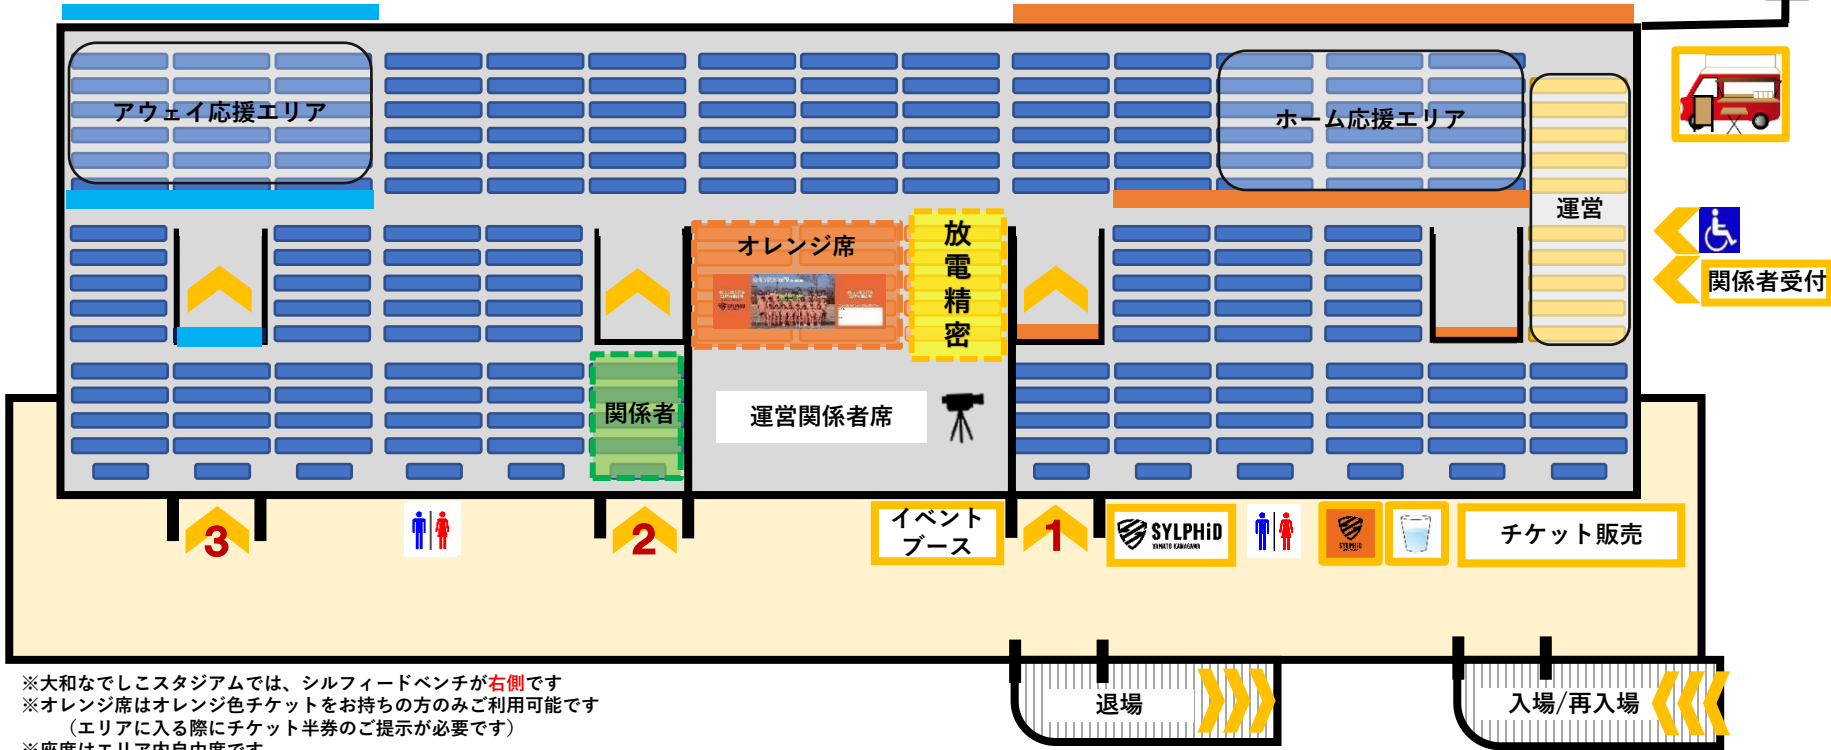

横断幕設置可能時間 開門30分前~20分間

手荷物を全て持って一度退場をおねがいたします

アウェイチーム
横断幕設置可能エリア

大和シルフィード
横断幕設置可能エリア

体育会館
1F

試合後
ファンサービスエリア
なでスタサッカー広場
入口

1階テント席

※大和なでしこスタジアムでは、シルフィードベンチが右側です
 ※オレンジ席はオレンジ色チケットをお持ちの方のみご利用可能です
 (エリアに入る際にチケット半券のご提示が必要です)
 ※座席はエリア内自由席です
 ※再入場にはチケット半券が必要ですのでなくさずにご携帯ください

大和シルフィードブース
グッズ販売、サポータークラブ受付

シルフィードイベントブース
ガイドブックスタンプラリー

飲み物移し台
※缶瓶はコップに移し替えてください

イベント広場
キッチンカー出店