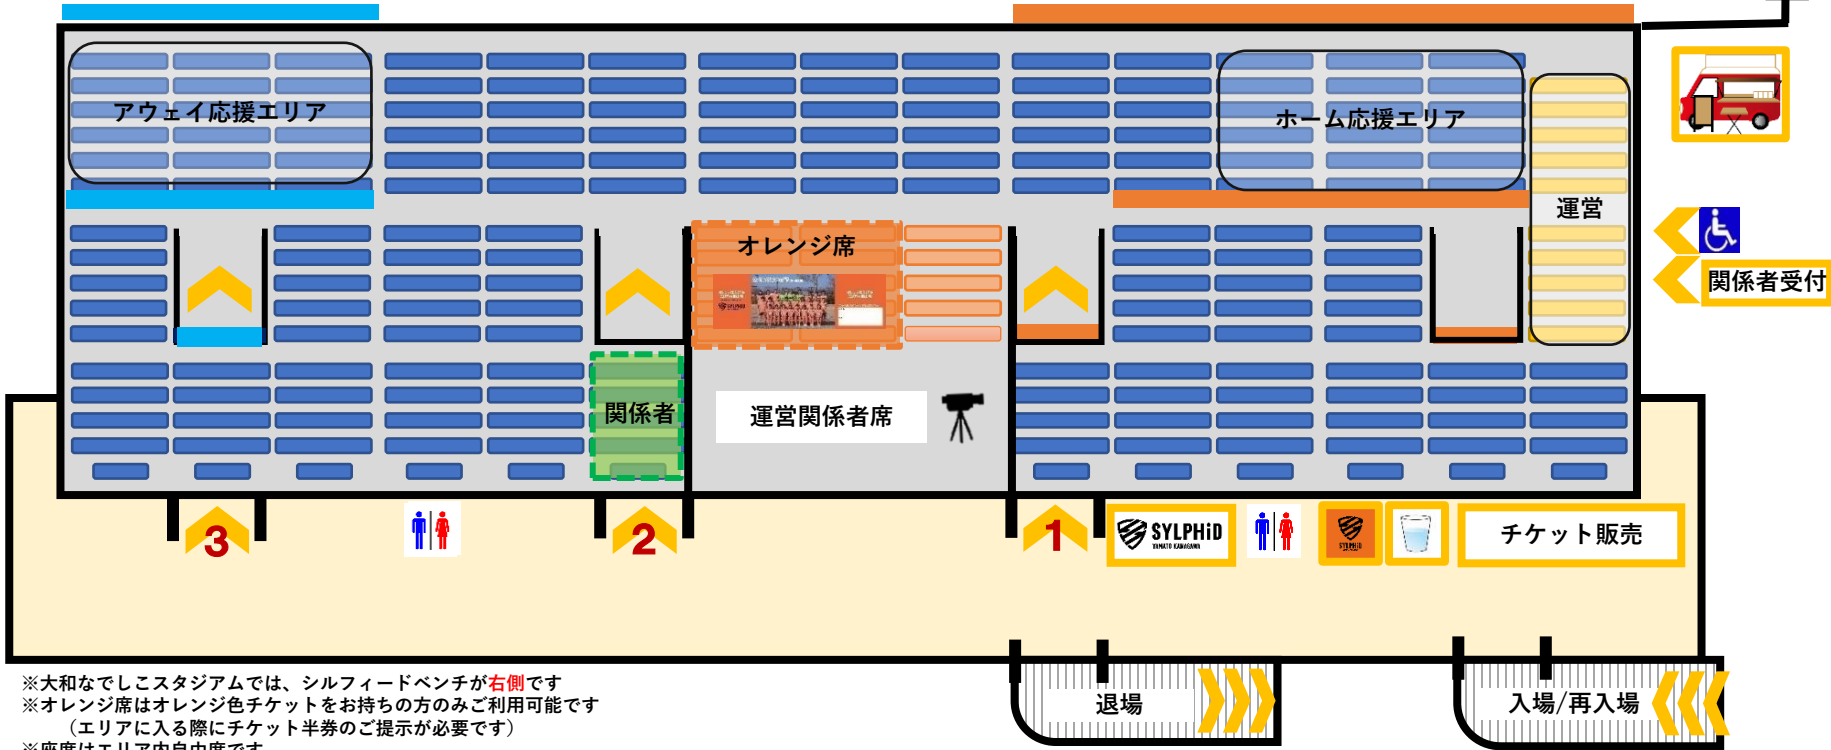

横断幕設置可能時間 開門30分前~20分間
 手荷物を全て持って一度退場をおねがいたします

アウェイチーム
 横断幕設置可能エリア

大和シルフィード
 横断幕設置可能エリア

体育会館
1F

試合後
 ファンサービスエリア
 なでスタサッカー広場
 入口

1階テント席

※大和なでしこスタジアムでは、シルフィードベンチが右側です
 ※オレンジ席はオレンジ色チケットをお持ちの方のみご利用可能です
 (エリアに入る際にチケット半券のご提示が必要です)
 ※座席はエリア内自由席です
 ※再入場にはチケット半券が必要ですのでなくさずにご携帯ください

大和シルフィードブース
 グッズ販売、サポータークラブ受付

シルフィードイベントブース
 ガイドブックスタンプラリー

飲み物移し台
 ※缶瓶はコップに移し替えてください

イベント広場
 キッチンカー出店